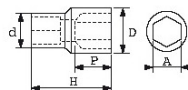

SPEZIFISCHE DATEN

Bezeichnung	STECKNUSS KURZ 3/8" SECHSKANT 12 MM
Händlerangabe	JH-12
Gewicht (g)	35
H (mm)	28
d (mm)	17
D (mm)	17
P (mm)	8
A (mm)	12
Garantie	0

Gewährte Garantie

O | SAM-WERKZEUG-Garantie