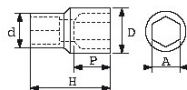

SPEZIFISCHE DATEN

Bezeichnung	STECKNUSS KURZ 3/8" SECHSKANT 11 MM
Händlerangabe	JH-11
Gewicht (g)	26
H (mm)	28
d (mm)	17
D (mm)	15.9
P (mm)	7
A (mm)	11
Garantie	O

**Gewährte Garantie**

**O | SAM-WERKZEUG-Garantie**