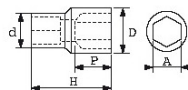

SPEZIFISCHE DATEN

Bezeichnung	STECKNUSS KURZ 3/8" SECHSKANT 10 MM
Händlerangabe	JH-10
Gewicht (g)	26
H (mm)	28
d (mm)	17
D (mm)	14.6
P (mm)	6
A (mm)	10
Garantie	O

Gewährte Garantie

O | SAM-WERKZEUG-Garantie