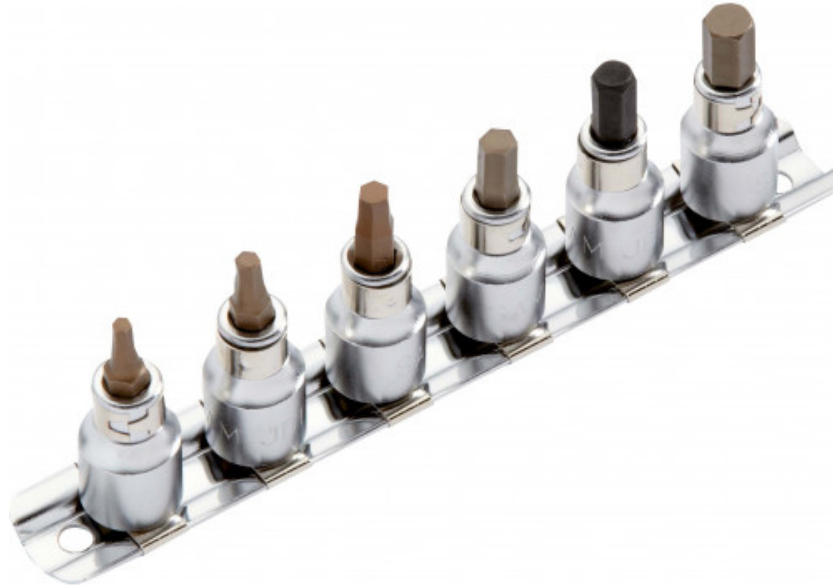

Satz mit monoblock schraubendreher-steckschlüsseln 3/8" auf einem ablagegestell

JEF-8R
JEF-...R

SAM Outillage

10 rue Camille de Rochetaillée
42000 Saint-Etienne - France

RCS Saint-Etienne B 338 002 231 | SAS au capital de 8 189 583 €

<https://www.sam-outillage.de/>

Fotos und Textinhalte ohne Gewähr. Nach Gebrauch vorschriftsgemäß entsorgen. Dokument erstellt am 2024-05-04 07:16:52

BESCHREIBUNG

Satz mit monoblock schraubendreher-steckschlüsseln 3/8" auf einem ablagegestell

Die Schraubendrehereinsätze ermöglichen Schraubvorgänge an schwer zugänglichen Stellen. Sie lassen sich auch mit einer Verlängerung, einem Kardangelenk, einem Gelenksgriff oder auch einer Knarre versehen. Die Schraubendrehereinsätze mit abnehmbaren Ende lassen sich für eine Vielzahl von Wartungstätigkeiten einsetzen. Sicherung des Bits mittels KugelBit-Halter von glanzverchromtem Finish

SPEZIFISCHE DATEN

Bezeichnung	8 SCHRAUBENDREHEREINSÄTZE 3/8" PH0/1/2/3 UND PZ1/2/3/4
Händlerangabe	JEF-8R
Gewicht (g)	330
Zusammensetzung	Ablagegestell
Behälter	8
Teilezahl	
Garantie	O

Gewährte Garantie**O | SAM-WERKZEUG-Garantie**