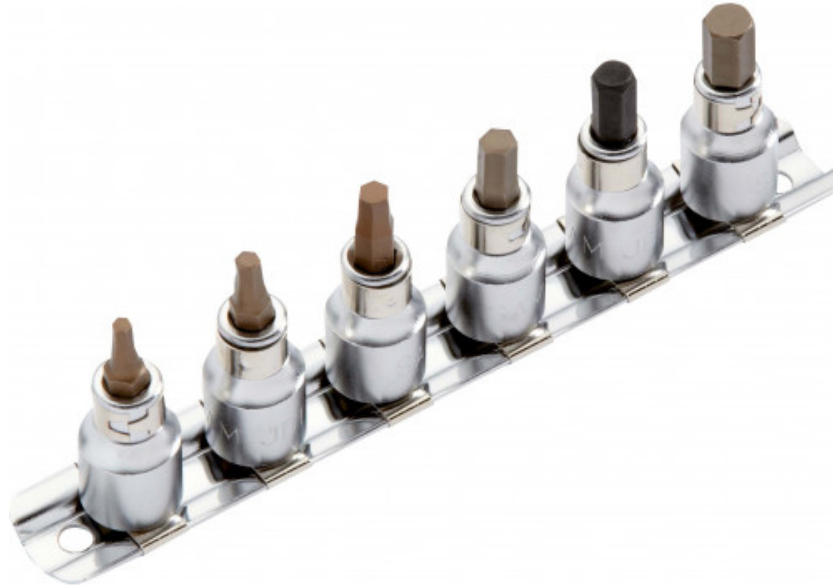

Satz mit monoblock schraubendreher-steckschlüsseln 3/8" auf einem ablagegestell

JEF-6R
JEF-...R

SAM Outillage

10 rue Camille de Rochetaillée
42000 Saint-Etienne - France

RCS Saint-Etienne B 338 002 231 | SAS au capital de 8 189 583 €

<https://www.sam-outillage.de/>

Fotos und Textinhalte ohne Gewähr. Nach Gebrauch vorschriftsgemäß entsorgen. Dokument erstellt am 2024-05-04 04:18:40

BESCHREIBUNG

Satz mit monoblock schraubendreher-steckschlüsseln 3/8" auf einem ablagegestell

Die Schraubendrehereinsätze ermöglichen Schraubvorgänge an schwer zugänglichen Stellen. Sie lassen sich auch mit einer Verlängerung, einem Kardangelenk, einem Gelenksgriff oder auch einer Knarre versehen. Die Schraubendrehereinsätze mit abnehmbaren Ende lassen sich für eine Vielzahl von Wartungstätigkeiten einsetzen. Sicherung des Bits mittels KugelBit-Halter von glanzverchromtem Finish

SPEZIFISCHE DATEN

Bezeichnung	SATZ AUS 6 SCHRAUBENDREHEREINSÄTZEN 3/8" SCHLITZ
Händlerangabe	JEF-6R
Gewicht (g)	40
Zusammensetzung	Ablagegestell
Behälter	6
Teilezahl	
Garantie	O

Gewährte Garantie**O | SAM-WERKZEUG-Garantie**