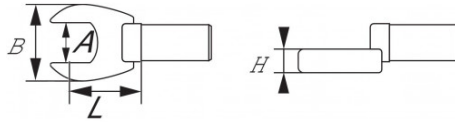

Hochglanzpoliertes Finish. Aus Chrom-Vanadium-Stahl geschmiedet. Zur Verwendung mit allen Drehmomentschlüsselmodellen von SAM, die mit einer Knarre oder einem 3/8"-Vierkant ausgestattet sind. Achtung: Erfordert eine Anpassung der Einstellwerte des Drehmomentschlüssels.

SPEZIFISCHE DATEN

Bezeichnung	HAHNENFUSS-MAULSCHLÜSSEL CROW-FOOT 3/8" ZÖLLIG 9/16"
Händlerangabe	JCF-9/16
L (mm)	12
Gewicht (g)	40
H (mm)	6.1
A (mm)	9/16
B (mm)	30.5
Garantie	O

Gewährte Garantie

O | SAM-WERKZEUG-Garantie