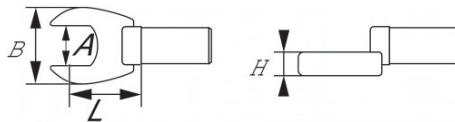

SPEZIFISCHE DATEN

Bezeichnung	HAHNENFUSS-MAULSCHLÜSSEL CROW-FOOT 3/8" ZÖLLIG 7/16"
Händlerangabe	JCF-7/16
L (mm)	11
Gewicht (g)	30
H (mm)	4
A (mm)	7/16
B (mm)	24.3
Garantie	O

Gewährte Garantie

O | SAM-WERKZEUG-Garantie