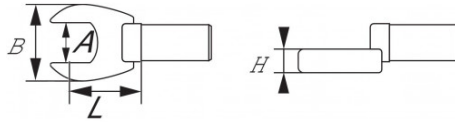

Hochglanzpoliertes Finish. Aus Chrom-Vanadium-Stahl geschmiedet. Zur Verwendung mit allen Drehmomentschlüsselmodellen von SAM, die mit einer Knarre oder einem 3/8"-Vierkant ausgestattet sind. Achtung: Erfordert eine Anpassung der Einstellwerte des Drehmomentschlüssels.

SPEZIFISCHE DATEN

Bezeichnung	HAHNENFUSS-MAULSCHLÜSSEL CROW-FOOT 3/8" ZÖLLIG 5/8"
Händlerangabe	JCF-5/8
L (mm)	12
Gewicht (g)	40
H (mm)	7.2
A (mm)	5/8
B (mm)	33.6
Garantie	O

Gewährte Garantie

O | SAM-WERKZEUG-Garantie