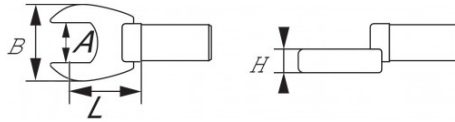

Hochglanzpoliertes Finish. Aus Chrom-Vanadium-Stahl geschmiedet. Zur Verwendung mit allen Drehmomentschlüsselmodellen von SAM, die mit einer Knarre oder einem 3/8"-Vierkant ausgestattet sind. Achtung: Erfordert eine Anpassung der Einstellwerte des Drehmomentschlüssels.

SPEZIFISCHE DATEN

Bezeichnung	HAHNENFUSS-MAULSCHLÜSSEL CROW-FOOT 3/8" ZÖLLIG 3/8"
Händlerangabe	JCF-3/8
L (mm)	11
Gewicht (g)	30
H (mm)	4.3
A (mm)	3/8
B (mm)	22.3
Garantie	O

Gewährte Garantie

O | SAM-WERKZEUG-Garantie