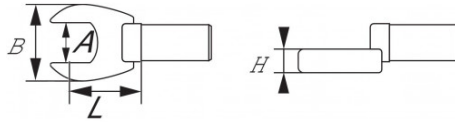

Hochglanzpoliertes Finish. Aus Chrom-Vanadium-Stahl geschmiedet. Zur Verwendung mit allen Drehmomentschlüsselmodellen von SAM, die mit einer Knarre oder einem 3/8"-Vierkant ausgestattet sind. Achtung: Erfordert eine Anpassung der Einstellwerte des Drehmomentschlüssels.

SPEZIFISCHE DATEN

Bezeichnung	HAHNENFUSS-MAULSCHLÜSSEL CROW-FOOT 3/8" ZÖLLIG 3/4"
Händlerangabe	JCF-3/4
L (mm)	16
Gewicht (g)	60
H (mm)	7.4
A (mm)	3/4
B (mm)	40.5
Garantie	O

Gewährte Garantie

O | SAM-WERKZEUG-Garantie