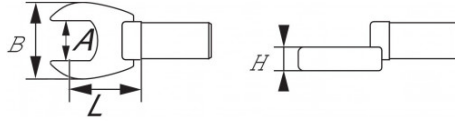

SPEZIFISCHE DATEN

Bezeichnung	HAHNENFUSS-MAULSCHLÜSSEL CROW-FOOT 3/8" METRISCH 17 MM
Händlerangabe	JCF-17
L (mm)	17
Gewicht (g)	50
H (mm)	7.3
A (mm)	17
B (mm)	36.4
Garantie	O

**Gewährte Garantie**

**O | SAM-WERKZEUG-Garantie**