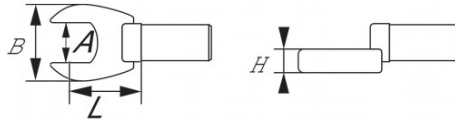

**SPEZIFISCHE DATEN**

Bezeichnung	HAHNENFUSS-MAULSCHLÜSSEL CROW-FOOT 3/8" ZÖLLIG 13/16"
Händlerangabe	JCF-13/16
L (mm)	19
Gewicht (g)	80
H (mm)	8.1
A (mm)	13/16
B (mm)	45.4
Garantie	O

**Gewährte Garantie**