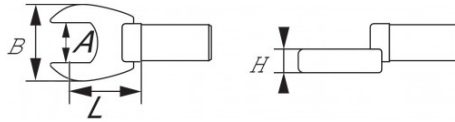

Fotos und Textinhalte ohne Gewähr. Nach Gebrauch vorschriftsgemäß entsorgen. Dokument erstellt am 2024-04-28 00:05:33

**BESCHREIBUNG****Hahnenfuss-maulschlüssel crow-foot 3/8" metrisch**

Hochglanzpoliertes Finish. Aus Chrom-Vanadium-Stahl geschmiedet. Zur Verwendung mit allen Drehmomentschlüsseln von SAM, die mit einer Knarre oder einem ?"-Vierkant ausgestattet sind. Achtung: Erfordert eine Anpassung der Einstellwerte des Drehmomentschlüssels.

SPEZIFISCHE DATEN

Bezeichnung	HAHNENFUSS-MAULSCHLÜSSEL CROW-FOOT 3/8" METRISCH 13 MM
Händlerangabe	JCF-13
L (mm)	11
Gewicht (g)	30
H (mm)	6.1
A (mm)	13
B (mm)	27.1
Garantie	O

Gewährte Garantie

O | SAM-WERKZEUG-Garantie