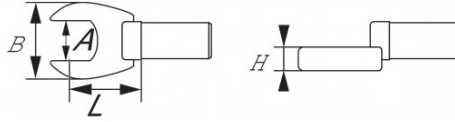

Fotos und Textinhalte ohne Gewähr. Nach Gebrauch vorschriftsgemäß entsorgen. Dokument erstellt am 2024-04-27 23:13:30

SPEZIFISCHE DATEN

Bezeichnung	HAHNENFUSS-MAULSCHLÜSSEL CROW-FOOT 3/8" METRISCH 12 MM
Händlerangabe	JCF-12
L (mm)	11
Gewicht (g)	30
H (mm)	6.1
A (mm)	12
B (mm)	27.1
Garantie	O