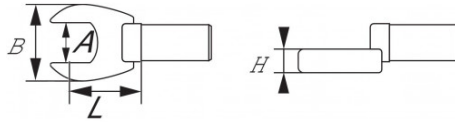

Hochglanzpoliertes Finish. Aus Chrom-Vanadium-Stahl geschmiedet. Zur Verwendung mit allen Drehmomentschlüsselmodellen von SAM, die mit einer Knarre oder einem 3/8"-Vierkant ausgestattet sind. Achtung: Erfordert eine Anpassung der Einstellwerte des Drehmomentschlüssels.

SPEZIFISCHE DATEN

Bezeichnung	HAHNENFUSS-MAULSCHLÜSSEL CROW-FOOT 3/8" ZÖLLIG 11/16"
Händlerangabe	JCF-11/16
L (mm)	15
Gewicht (g)	50
H (mm)	7.3
A (mm)	11/16
B (mm)	36.4
Garantie	O

Gewährte Garantie

O | SAM-WERKZEUG-Garantie