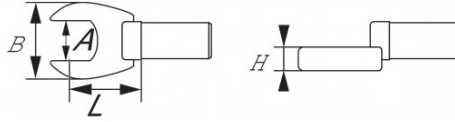

SPEZIFISCHE DATEN

Bezeichnung	HAHNENFUSS-MAULSCHLÜSSEL CROW-FOOT 3/8" METRISCH 10 MM
Händlerangabe	JCF-10
L (mm)	10
Gewicht (g)	30
H (mm)	4.2
A (mm)	10
B (mm)	22.3
Garantie	O

**Gewährte Garantie**

**O | SAM-WERKZEUG-Garantie**