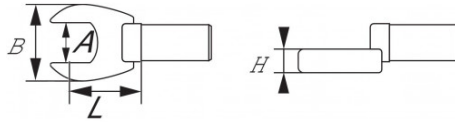

Hochglanzpoliertes Finish. Aus Chrom-Vanadium-Stahl geschmiedet. Zur Verwendung mit allen Drehmomentschlüsselmodellen von SAM, die mit einer Knarre oder einem 3/8"-Vierkant ausgestattet sind. Achtung: Erfordert eine Anpassung der Einstellwerte des Drehmomentschlüssels.

SPEZIFISCHE DATEN

Bezeichnung	HAHNENFUSS-MAULSCHLÜSSEL CROW-FOOT 3/8" ZÖLLIG 1/2"
Händlerangabe	JCF-1/2
L (mm)	12
Gewicht (g)	30
H (mm)	6.1
A (mm)	1/2
B (mm)	27.1
Garantie	O

Gewährte Garantie

O | SAM-WERKZEUG-Garantie