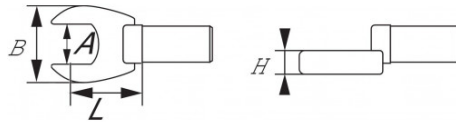

Fotos und Textinhalte ohne Gewähr. Nach Gebrauch vorschriftsgemäß entsorgen. Dokument erstellt am 2024-04-28 00:08:17

**BESCHREIBUNG****Hahnenfuss-maulschlüssel crow-foot 3/8" metrisch**

Hochglanzpoliertes Finish. Aus Chrom-Vanadium-Stahl geschmiedet. Zur Verwendung mit allen Drehmomentschlüsseln von SAM, die mit einer Knarre oder einem 1/4"-Vierkant ausgestattet sind. Achtung: Erfordert eine Anpassung der Einstellwerte des Drehmomentschlüssels.

SPEZIFISCHE DATEN

| Händlerangabe | L (mm) | Gewicht (g) | H (mm) | A (mm) | B (mm) | Garantie |
|---------------|--------|-------------|--------|--------|--------|----------|
| JCF-10 | 10 | 30 | 4.2 | 10 | 22.3 | O |
| JCF-13 | 11 | 30 | 6.1 | 13 | 27.1 | O |
| JCF-14 | 11 | 40 | 6.1 | 14 | 31 | O |
| JCF-15 | 13 | 50 | 7.2 | 15 | 33.6 | O |
| JCF-12 | 11 | 30 | 6.1 | 12 | 27.1 | O |
| JCF-16 | 13 | 50 | 7.2 | 16 | 33.6 | O |
| JCF-17 | 17 | 50 | 7.3 | 17 | 36.4 | O |
| JCF-11 | 11 | 30 | 4.4 | 11 | 24.3 | O |
| JCF-18 | 17 | 50 | 7.3 | 18 | 36.4 | O |
| JCF-19 | 17 | 60 | 8 | 19 | 40.5 | O |