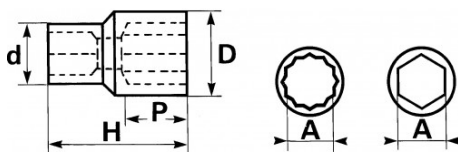

Einrasten des Steckschlüsseleinsatzes an den ?"-Zubehörteilen durch Kugelarretierung. Aus Chrom-Vanadium-Stahl geschmiedet. SAM-Drive-Oberflächenprofil.Hochglanzverchromtes Finish.

NORMEN/RICHTLINIEN

NF ISO 1711-1, NF ISO 2725-1, DIN 3124

SPEZIFISCHE DATEN

Bezeichnung	STECKNUSS KURZ 3/8" ZWÖLFKANT 3/8"
Händlerangabe	J-3/8
Gewicht (g)	30
H (mm)	28
d (mm)	17
D (mm)	14.6
P (mm)	6
A"	3/8
Garantie	O

Gewährte Garantie

O | SAM-WERKZEUG-Garantie

Unbefristete Garantie auf Werkzeuge, die unter normalen Bedingungen zum Einsatz gelangen.