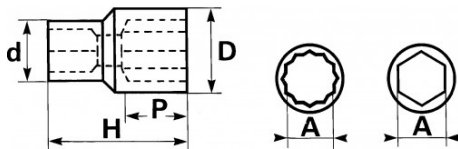

Einrasten des Steckschlüsseleinsatzes an den ?"-Zubehörteilen durch Kugelarretierung. Aus Chrom-Vanadium-Stahl geschmiedet. SAM-Drive-Oberflächenprofil.Hochglanzverchromtes Finish.

NORMEN/RICHTLINIEN

NF ISO 1711-1, NF ISO 2725-1, DIN 3124

SPEZIFISCHE DATEN

Bezeichnung	STECKNUSS KURZ 3/8" ZWÖLFKANT 13/16"
Händlerangabe	J-13/16
Gewicht (g)	70
H (mm)	28
d (mm)	24
D (mm)	28
P (mm)	12
A"	13/16
Garantie	O

Gewährte Garantie

O | SAM-WERKZEUG-Garantie