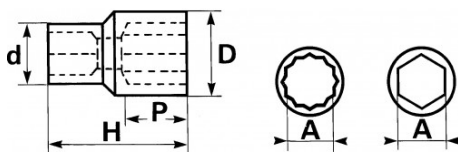

Einrasten des Steckschlüsseleinsatzes an den ?"-Zubehörteilen durch Kugelarretierung. Aus Chrom-Vanadium-Stahl geschmiedet. SAM-Drive-Oberflächenprofil.Hochglanzverchromtes Finish.

NORMEN/RICHTLINIEN

NF ISO 1711-1, NF ISO 2725-1, DIN 3124

SPEZIFISCHE DATEN

| | |
|---------------|------------------------------------|
| Bezeichnung | STECKNUSS KURZ 3/8" ZWÖLFKANT 1/2" |
| Händlerangabe | J-1/2 |
| Gewicht (g) | 26 |
| H (mm) | 28 |
| d (mm) | 18 |
| D (mm) | 18 |
| P (mm) | 8 |
| A" | 1/2 |
| Garantie | O |