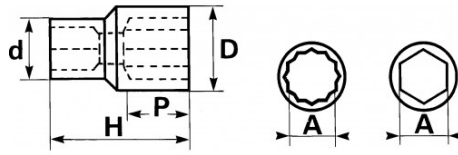

Einrasten des Steckschlüsseleinsatzes an den ?"-Zubehörteilen durch Kugelarretierung. Aus Chrom-Vanadium-Stahl geschmiedet. SAM-Drive-Oberflächenprofil.Hochglanzverchromtes Finish.

NORMEN/RICHTLINIEN

NF ISO 1711-1, NF ISO 2725-1, DIN 3124

Händlerangabe	Gewicht (g)	H (mm)	d (mm)	D (mm)	P (mm)	A"	Garantie
J-3/8	30	28	17	14.6	6	3/8	O
J-5/8	53	28	19	22	10	5/8	O
J-11/16	46	28	20	23.7	10	11/16	O
J-7/8	80	28.5	25	29.6	14	7/8	O
J-7/16	25	28	17	15.9	7	7/16	O
J-9/16	50	28	18	19.6	10	9/16	O
J-3/4	58	28	22	25.7	12	3/4	O
J-13/16	70	28	24	28	12	13/16	O
J-1/2	26	28	18	18	8	1/2	O