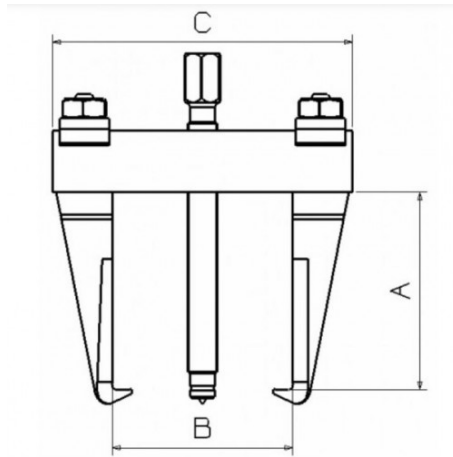

Bezeichnung	ABZIEHER MIT ZWEI STARREN ARMEN - INNEN AUSSEN
Händlerangabe	EX-834NLX
Gewicht (kg)	26.5
C (mm)	675
A (mm)	390
Leist. (T)	20
B max. (mm)	600
B min. (mm)	215
W max. (mm)	680
W min. (mm)	310
Garantie	O