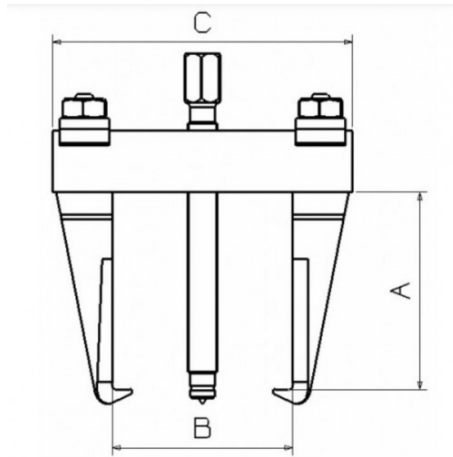

Bezeichnung	ABZIEHER MIT ZWEI STARREN ARMEN - INNEN AUSSEN
Händlerangabe	EX-834M
Gewicht (kg)	13.78
C (mm)	345
A (mm)	390
Leist. (T)	20
B max. (mm)	245
B min. (mm)	80
W max. (mm)	340
W min. (mm)	243
Garantie	O