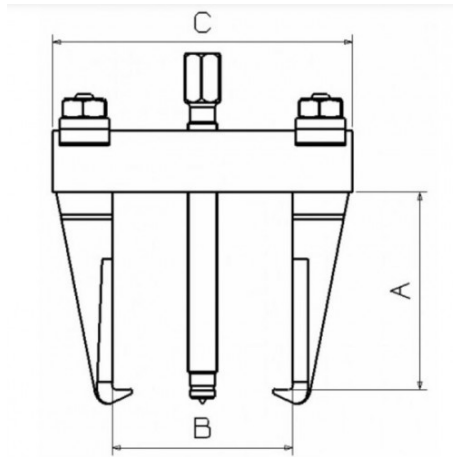

Bezeichnung	ABZIEHER MIT ZWEI STARREN ARMEN - INNEN AUSSEN
Händlerangabe	EX-834
Gewicht (kg)	10.38
C (mm)	345
A (mm)	260
Leist. (T)	20
B max. (mm)	250
B min. (mm)	75
W max. (mm)	335
W min. (mm)	222
Garantie	O