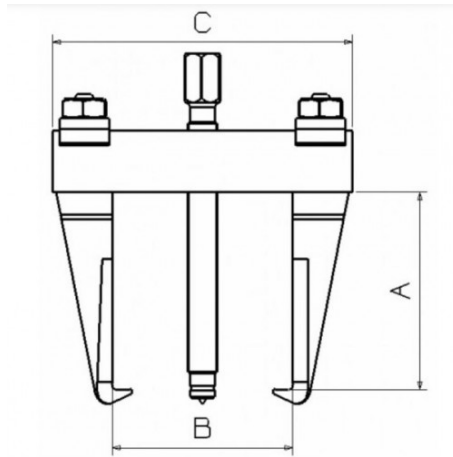

Bezeichnung	ABZIEHER MIT ZWEI STARREN ARMEN - INNEN AUSSEN
Händlerangabe	EX-832M
Gewicht (kg)	3.78
C (mm)	210
A (mm)	220
Leist. (T)	10
B max. (mm)	145
B min. (mm)	40
W max. (mm)	215
W min. (mm)	162
Garantie	O