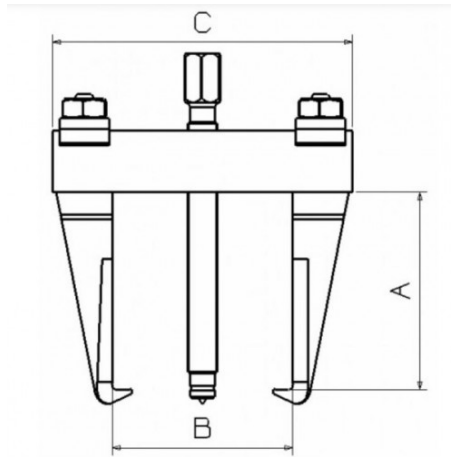

Abzieher mit zwei Armen einstellbarer Länge. Ergreifen durch Umkehrkrallen sowohl von innen als auch von außen. Sichern der Krallen mit Schrauben und Muttern. Druckschraubenende mit gehärteter Rotationsnadel zur Sicherung der zentralen Stütze und zur Vermeidung einer Beschädigung der Wellenenden. Einfache und rasche Einstellung des Abstands. Für eine Vielzahl an Anwendungssituationen geeignete feine Krallen.

Bezeichnung	ABZIEHER UND ZWEI ARMEN EINSTELLBARER LÄNGE
Händlerangabe	EX-827N
Gewicht (kg)	14.300
C (mm)	585
A (mm)	200
Leist. (T)	12
B max. (mm)	510
B min. (mm)	90
W max. (mm)	580
W min. (mm)	220
Garantie	O