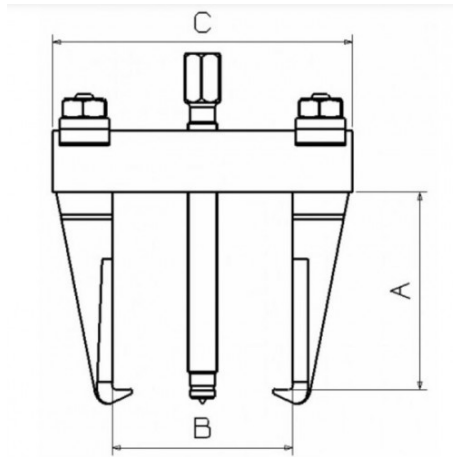

Abzieher mit zwei Armen einstellbarer Länge. Ergreifen durch Umkehrkrallen sowohl von innen als auch von außen. Sichern der Krallen mit Schrauben und Muttern. Druckschraubenende mit gehärteter Rotationsnadel zur Sicherung der zentralen Stütze und zur Vermeidung einer Beschädigung der Wellenenden. Einfache und rasche Einstellung des Abstands. Für eine Vielzahl an Anwendungssituationen geeignete feine Krallen.

Bezeichnung	ABZIEHER UND ZWEI ARMEN EINSTELLBARER LÄNGE
Händlerangabe	EX-822N
Gewicht (kg)	1.230
C (mm)	176
A (mm)	100
Leist. (T)	3
B max. (mm)	135
B min. (mm)	35
W max. (mm)	175
W min. (mm)	100
Garantie	O