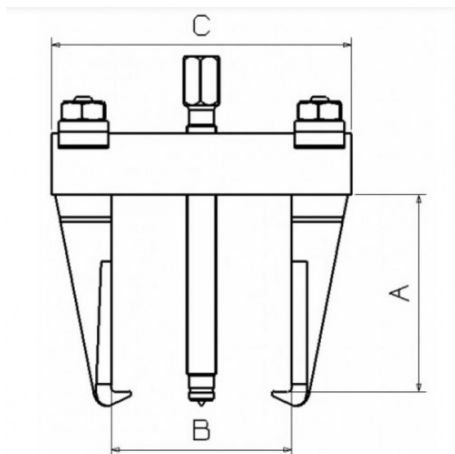

Fotos und Textinhalte ohne Gewähr. Nach Gebrauch vorschriftsgemäß entsorgen. Dokument erstellt am 2024-05-04 04:09:38

BESCHREIBUNG

ZweiARmabzieher von einstellbarer breite innen/aussen

Abzieher mit zwei Armen einstellbarer Länge. Ergreifen durch Umkehrkrallen sowohl von innen als auch von außen. Sichern der Krallen mit Schrauben und Muttern. Druckschraubenende mit gehärteter Rotationsnadel zur Sicherung der zentralen Stütze und zur Vermeidung einer Beschädigung der Wellenenden. Einfache und rasche Einstellung des Abstands. Für eine Vielzahl an Anwendungssituationen geeignete feine Krallen.

Händlerangab	Gewicht (kg)	C (mm)	A (mm)	Leist. (T)	B max. (mm)	B min. (mm)	W max. (mm)	W min. (mm)	Garantie
e									
EX-821N	1.035	134	100	3	95	30	130	92	O
EX-824N	3.380	250	155	12	190	35	250	135	O
EX-825N	7.700	325	205	12	240	50	325	175	O
EX-823N	2.470	223	150	7	160	40	225	130	O
EX-827N	14.300	585	200	12	510	90	580	220	O
EX-822N	1.230	176	100	3	135	35	175	100	O
EX-826N	8.600	425	200	12	350	60	425	175	O