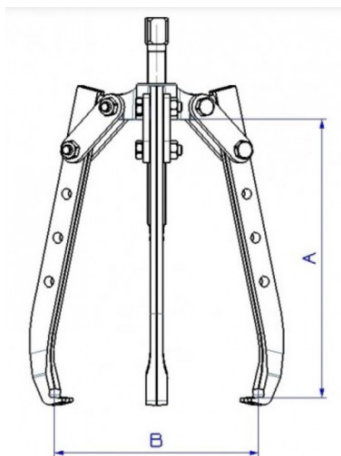

SICHER: selbstklemmende Abzieher.**KOMFORTABEL:** Abziehhöhe einstellbar.**PRAKTISCH:** in 2- oder 3-Klauen-System umwandelbar.

Lange selbstklemmende Zweiarmsabzieher, auf 4 Höhen einstellbar. Der Einsatz von 3 Krallen ermöglicht mehr Sicherheit beim Abziehvorgang als mit der 2-Krallen-Ausführung. Besonders für das Lösen von Riemenscheiben, Rädern und Kugellagern geeignete Abzieher mit selbstklemmenden Krallen. Vielseitig durch die vielfältige einstellbare Abziehtiefe. Besonders geeignet für das Abziehen von Keilriemenscheiben und auf langen Wellen montierte Schwungräder.

SPEZIFISCHE DATEN

Bezeichnung	ABZIEHER MIT DREI SELBSTKLEMMENDEN LANGEN ARMEN
Händlerangabe	EX-759-L
Gewicht (kg)	4.98
A (mm)	270
Schraube	EX-759-L-V1
B (mm)	330
Klaue	EX-759-L-C1
Tonnage max.	8T
Garantie	O