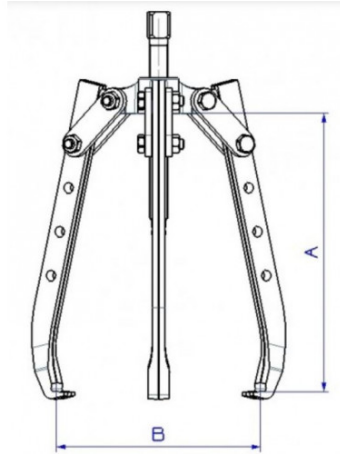

SICHER: selbstklemmende Abzieher. **KOMFORTABEL:** Abziehhöhe einstellbar. **PRAKTISCH:** in 2- oder 3-Klauen-System umwandelbar.

Lange selbstklemmende Zweiarmsabzieher, auf 4 Höhen einstellbar. Der Einsatz von 3 Krallen ermöglicht mehr Sicherheit beim Abziehvorgang als mit der 2-Krallen-Ausführung. Besonders für das Lösen von Riemenscheiben, Rädern und Kugellagern geeignete Abzieher mit selbstklemmenden Krallen. Vielseitig durch die vielfältige einstellbare Abziehtiefe. Besonders geeignet für das Abziehen von Keilriemenscheiben und auf langen Wellen montierte Schwungräder.

SPEZIFISCHE DATEN

Bezeichnung	ABZIEHER MIT DREI SELBSTKLEMMENDEN LANGEN ARMEN
Händlerangabe	EX-754-L
Gewicht (kg)	2.08
A (mm)	210
Schraube	EX-754-L-V1
B (mm)	220
Klaue	EX-754-L-C1
Tonnage max.	4T
Garantie	O