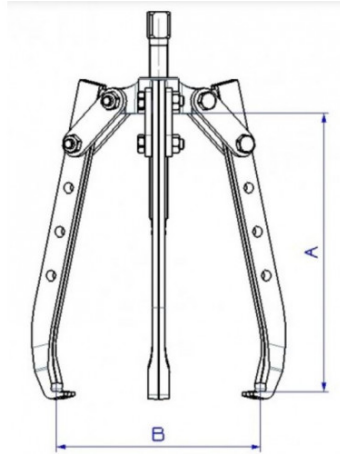

SICHER: selbstklemmende Abzieher. **KOMFORTABEL:** Abziehhöhe einstellbar. **PRAKTISCH:** in 2- oder 3-Klauen-System umwandelbar.

Lange selbstklemmende Zweiarmsabzieher, auf 4 Höhen einstellbar. Der Einsatz von 3 Krallen ermöglicht mehr Sicherheit beim Abziehvorgang als mit der 2-Krallen-Ausführung. Besonders für das Lösen von Riemenscheiben, Rädern und Kugellagern geeignete Abzieher mit selbstklemmenden Krallen. Vielseitig durch die vielfältige einstellbare Abziehtiefe. Besonders geeignet für das Abziehen von Keilriemenscheiben und auf langen Wellen montierte Schwungräder.

SPEZIFISCHE DATEN

Bezeichnung	ABZIEHER MIT DREI SELBSTKLEMMENDEN LANGEN ARMEN
Händlerangabe	EX-751-L
Gewicht (kg)	0.7
A (mm)	120
Schraube	EX-751-L-V1
B (mm)	125
Klaue	EX-751-L-C1
Tonnage max.	1T
Garantie	O