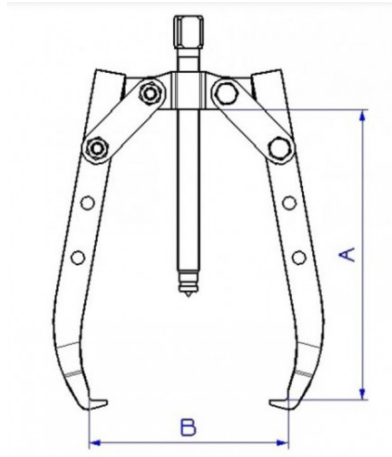

Abzieher mit 2 kurzen selbstklemmenden Krallen (3 Höhen). Besonders für das Lösen von Riemenscheiben, Rädern oder Kugellagern geeignete Abzieher mit selbstklemmenden Krallen. Vielseitig durch die vielfältige einstellbare Abziehtiefe. Besonders geeignet für das Abziehen von Keilriemenscheiben und auf langen Wellen montierten Schwungräder.

Bezeichnung	ABZIEHER MIT ZWEI SELBSTKLEMMENDEN KURZEN ARMEN
Händlerangabe	EX-627
Gewicht (kg)	3.100
A (mm)	225
Schraube	EX-627-V1
B (mm)	290
Klaue	EX-627-C1
Tonnage max.	8T
Garantie	O

Gewährte Garantie