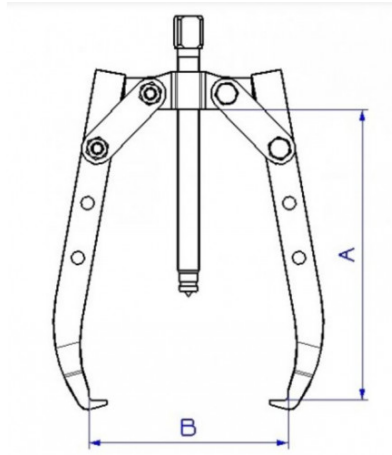

VIELSEITIG: 4 Einstellpositionen. SICHER: lange selbstklemmende Arme.

Lange selbstklemmende ZweiARMabzieher, auf 4 Höhen einstellbar. Besonders für das Lösen von Riemenscheiben, Rädern oder Kugellagern geeignete Abzieher mit selbstklemmenden Krallen. Vielseitig durch die vielfältige einstellbare Abziehtiefe. Besonders geeignet für das Abziehen von Keilriemenscheiben und auf langen Wellen montierten Schwungräder. Nickel-Finish ohne Unebenheiten.

Bezeichnung	ABZIEHER MIT ZWEI SELBSTKLEMMENDEN LANGEN ARMEN
Händlerangabe	EX-627-L
Gewicht (kg)	3.525
A (mm)	270
Schraube	EX-627-L-V1
B (mm)	330
Klaue	EX-627-L-C1
Tonnage max.	8T
Garantie	O

Gewährte Garantie