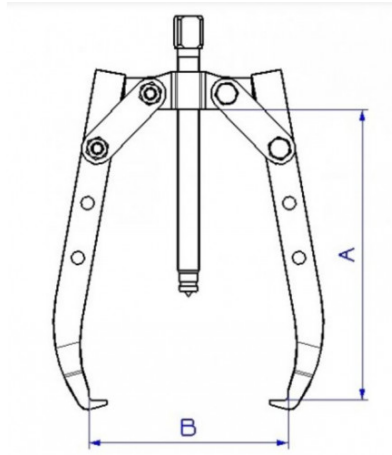

Bezeichnung	ABZIEHER MIT ZWEI SELBSTKLEMMENDEN KURZEN ARMEN
Händlerangabe	EX-625
Gewicht (kg)	2.900
A (mm)	225
Schraube	EX-625-V1
B (mm)	240
Klaue	EX-625-C1
Tonnage max.	7T
Garantie	O

**Gewährte Garantie**