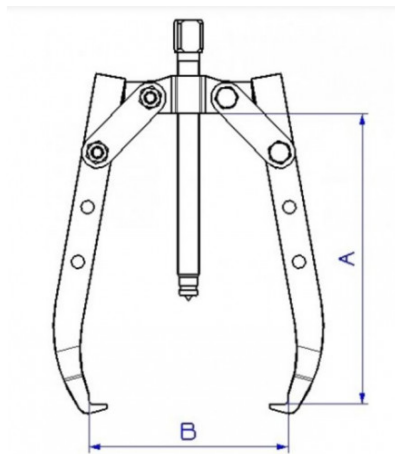

Abzieher mit 2 kurzen selbstklemmenden Krallen (3 Höhen). Besonders für das Lösen von Riemenscheiben, Rädern oder Kugellagern geeignete Abzieher mit selbstklemmenden Krallen. Vielseitig durch die vielfältige einstellbare Abziehtiefe. Besonders geeignet für das Abziehen von Keilriemenscheiben und auf langen Wellen montierten Schwungräder.

Bezeichnung	ABZIEHER MIT ZWEI SELBSTKLEMMENDEN KURZEN ARMEN
Händlerangabe	EX-623
Gewicht (kg)	1.350
A (mm)	185
Schraube	EX-623-V1
B (mm)	175
Klaue	EX-623-C1
Tonnage max.	4T
Garantie	O

Gewährte Garantie