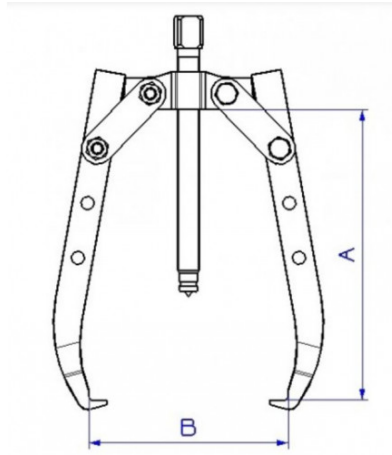

Abzieher mit 2 kurzen selbstklemmenden Krallen (3 Höhen). Besonders für das Lösen von Riemenscheiben, Rädern oder Kugellagern geeignete Abzieher mit selbstklemmenden Krallen. Vielseitig durch die vielfältige einstellbare Abziehtiefe. Besonders geeignet für das Abziehen von Keilriemenscheiben und auf langen Wellen montierten Schwungräder.

Bezeichnung	ABZIEHER MIT ZWEI SELBSTKLEMMENDEN KURZEN ARMEN
Händlerangabe	EX-621
Gewicht (kg)	0.590
A (mm)	105
Schraube	EX-621-V1
B (mm)	110
Klaue	EX-621-C1
Tonnage max.	1T
Garantie	O

Gewährte Garantie