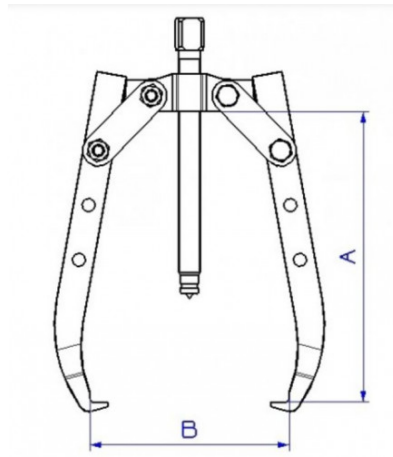

VIELSEITIG: 4 Einstellpositionen. SICHER: lange selbstklemmende Arme.

Lange selbstklemmende ZweiARMabzieher, auf 4 Höhen einstellbar. Besonders für das Lösen von Riemenscheiben, Rädern oder Kugellagern geeignete Abzieher mit selbstklemmenden Krallen. Vielseitig durch die vielfältige einstellbare Abziehtiefe. Besonders geeignet für das Abziehen von Keilriemenscheiben und auf langen Wellen montierten Schwungräder. Nickel-Finish ohne Unebenheiten.

Bezeichnung	ABZIEHER MIT ZWEI SELBSTKLEMMENDEN LANGEN ARMEN
Händlerangabe	EX-621-L
Gewicht (kg)	0.5
A (mm)	120
Schraube	EX-621-L-V1
B (mm)	125
Klaue	EX-621-L-C1
Tonnage max.	1T
Garantie	O

Gewährte Garantie