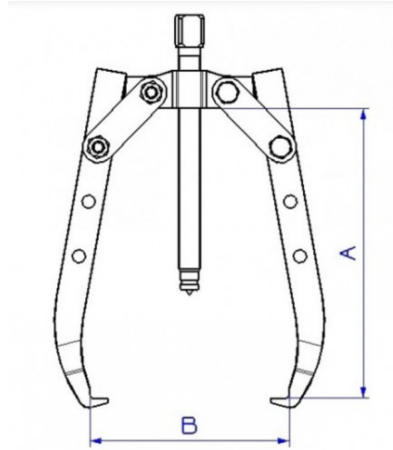

Abzieher mit 2 kurzen selbstklemmenden Krallen (3 Höhen). Besonders für das Lösen von Riemenscheiben, Rädern oder Kugellagern geeignete Abzieher mit selbstklemmenden Krallen. Vielseitig durch die vielfältige einstellbare Abzietiefe. Besonders geeignet für das Abziehen von Keilriemenscheiben und auf langen Wellen montierten Schwungräder.

Händlerangabe	Gewicht (kg)	A (mm)	Schraube	B (mm)	Klaue	Tonnage max.	Garantie
EX-621	0.590	105	EX-621-V1	110	EX-621-C1	1T	O
EX-627 (wird nicht vertrieben)	3.100	225	EX-627-V1	290	EX-627-C1	8T	O
EX-625	2.900	225	EX-625-V1	240	EX-625-C1	7T	O
EX-623	1.350	185	EX-623-V1	175	EX-623-C1	4T	O