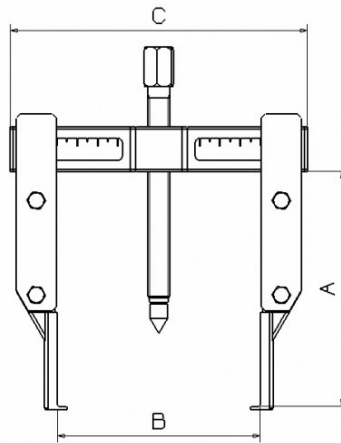

Händlerangab e	Gewicht (kg)	C (mm)	A (mm)	Leist. (T)	B max. (mm)	B min. (mm)	W max. (mm)	W min. (mm)	Garantie
EX-320-1	1.42	186	105	5	140	35	185	98	O
EX-320-3 (wird nicht vertrieben)	2.145	186	195	5	140	35	185	98	O
EX-320-4 (wird nicht vertrieben)	5	220	200	5	165	45	220	120	O
EX-320-2	1.76	186	145	5	140	35	185	98	O
EX-320-5	4.72	220	300	5	165	45	220	120	O