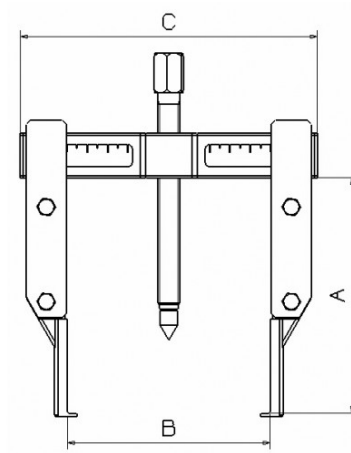

Bezeichnung	DREIARMABZIEHER MIT SCHMALEN FÜSSEN
Händlerangabe	EX-320-50
Gewicht (kg)	5.19
C (mm)	270
A (mm)	300
Leist. (T)	9
B max. (mm)	215
B min. (mm)	40
W max. (mm)	270
W min. (mm)	115
Garantie	O

**Gewährte Garantie**