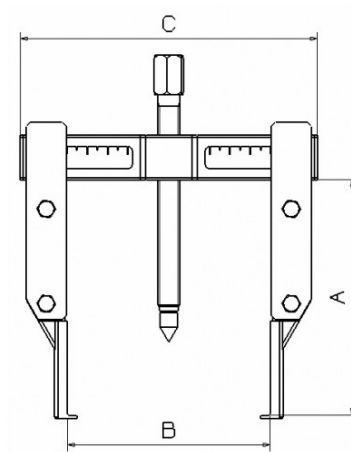

Bezeichnung	ZWEIARMABZIEHER MIT SCHMALEN FÜSSEN
Händlerangabe	EX-320-5
Gewicht (kg)	4.72
C (mm)	220
A (mm)	300
Leist. (T)	5
B max. (mm)	165
B min. (mm)	45
W max. (mm)	220
W min. (mm)	120
Garantie	O

Gewährte Garantie