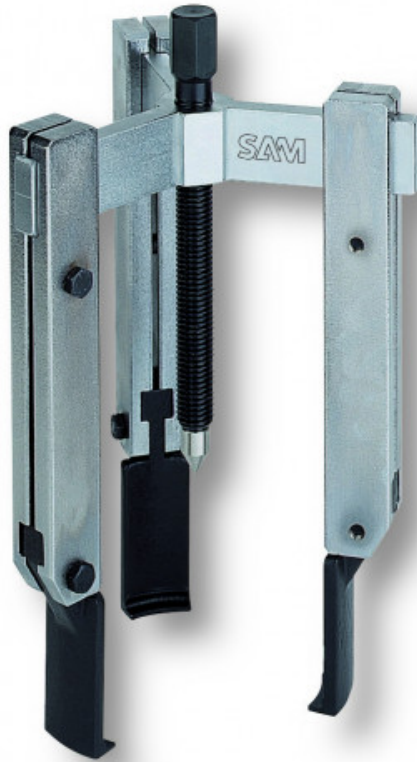

DreiARMabzieher mit schmalen Füßen

EX-320-30

EX-320...0

SAM Outillage

10 rue Camille de Rochetaillée
42000 Saint-Etienne - France

RCS Saint-Etienne B 338 002 231 | SAS au capital de 8 189 583 €

<https://www.sam-outillage.de/>

Fotos und Textinhalte ohne Gewähr. Nach Gebrauch vorschriftsgemäß entsorgen. Dokument erstellt am 2024-04-30 15:10:50

BESCHREIBUNG

DreIARmabzieher mit schmalen füssen

PRAKTISCH: schmale Füße für schwer zugängliche Bereiche. **KOMFORTABEL:** Abziehbreite einstellbar.

Außenabzieher mit sehr schlanken Füßen für stark beengte Bereiche. Diese Art von Abzieher eröffnet einen Zugang zu Stellen, zu denen man mit herkömmlichen Abziehern nicht gelangt. Sie sind ideal angepasst an stark beengte Bereiche sowie für Fälle, in denen nur eine begrenzte Abziehkraft aufgewandt werden darf (Ergreifen nur von außen). Ideal für das Abziehen von Lagern, Riemenscheiben und Getrieberädern.

Bezeichnung	DREIARMABZIEHER MIT SCHMALEN FÜSSEN
Händlerangabe	EX-320-30
Gewicht (kg)	3.1
C (mm)	170
A (mm)	195
Leist. (T)	3.1
B max. (mm)	125
B min. (mm)	30
W max. (mm)	170
W min. (mm)	90
Garantie	O

Gewährte Garantie