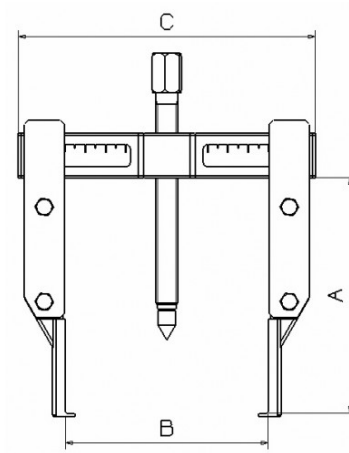

Bezeichnung	DREIARMABZIEHER MIT SCHMALEN FÜSSEN
Händlerangabe	EX-320-30
Gewicht (kg)	3.1
C (mm)	170
A (mm)	195
Leist. (T)	3.1
B max. (mm)	125
B min. (mm)	30
W max. (mm)	170
W min. (mm)	90
Garantie	O

Gewährte Garantie