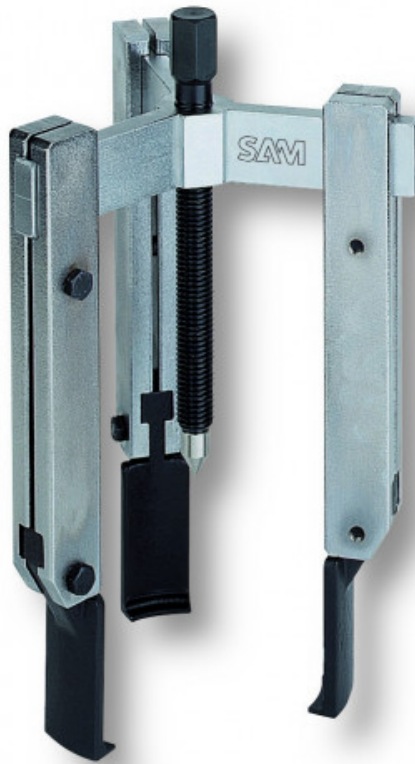

DreiARmabzieher mit schmalen füssen

EX-320-20

EX-320...0

SAM Outillage

10 rue Camille de Rochetaillée
42000 Saint-Etienne - France

RCS Saint-Etienne B 338 002 231 | SAS au capital de 8 189 583 €

<https://www.sam-outillage.de/>

Fotos und Textinhalte ohne Gewähr. Nach Gebrauch vorschriftsgemäß entsorgen. Dokument erstellt am 2024-04-30 20:42:48

BESCHREIBUNG

DreIARmabzieher mit schmalen füssen

PRAKTISCH: schmale Füße für schwer zugängliche Bereiche. **KOMFORTABEL:** Abziehbreite einstellbar.

Außenabzieher mit sehr schlanken Füßen für stark beengte Bereiche. Diese Art von Abzieher eröffnet einen Zugang zu Stellen, zu denen man mit herkömmlichen Abziehern nicht gelangt. Sie sind ideal angepasst an stark beengte Bereiche sowie für Fälle, in denen nur eine begrenzte Abziehkraft aufgewandt werden darf (Ergreifen nur von außen). Ideal für das Abziehen von Lagern, Riemenscheiben und Getrieberädern.

Bezeichnung	DREIARMABZIEHER MIT SCHMALEN FÜSSEN
Händlerangabe	EX-320-20
Gewicht (kg)	2.5
C (mm)	170
A (mm)	145
Leist. (T)	2.5
B max. (mm)	125
B min. (mm)	30
W max. (mm)	170
W min. (mm)	90
Garantie	O

Gewährte Garantie