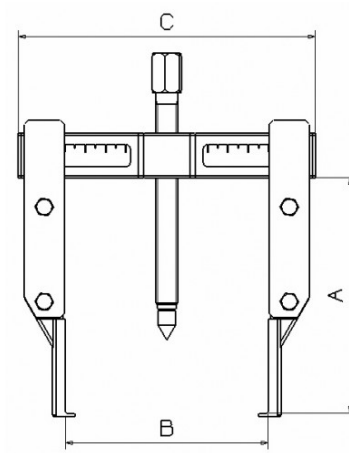

Bezeichnung	DREIARMABZIEHER MIT SCHMALEN FÜSSEN
Händlerangabe	EX-320-20
Gewicht (kg)	2.5
C (mm)	170
A (mm)	145
Leist. (T)	2.5
B max. (mm)	125
B min. (mm)	30
W max. (mm)	170
W min. (mm)	90
Garantie	O

Gewährte Garantie