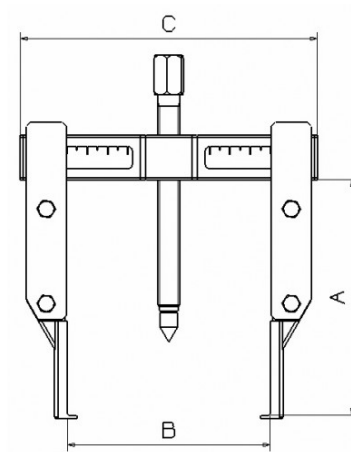

Bezeichnung	ZWEIARMABZIEHER MIT SCHMALEN FÜSSEN
Händlerangabe	EX-320-2
Gewicht (kg)	1.76
C (mm)	186
A (mm)	145
Leist. (T)	5
B max. (mm)	140
B min. (mm)	35
W max. (mm)	185
W min. (mm)	98
Garantie	O

**Gewährte Garantie**