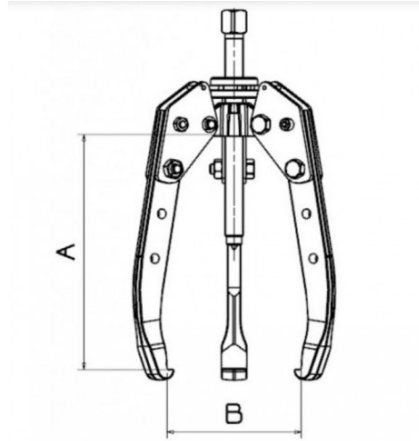

Fotos und Textinhalte ohne Gewähr. Nach Gebrauch vorschriftsgemäß entsorgen. Dokument erstellt am 2024-05-04 08:04:18

BESCHREIBUNG

2-/3-arm-abzieher selbstzentrierend

SICHER: Die Klauen öffnen sich nur so weit wie empfohlen.**KOMFORTABEL:** Ausgestattet mit einem O-Ring, der den bei starker Beanspruchung erzeugten Stoß auffängt.**PRAKTISCH:** selbstzentrierend, Höhe einstellbar.

Selbstzentrierende Abzieher mit gleichzeitiger Bewegung der Klauen. Ermöglichen Ihnen ein einfaches und rasches Ansetzen und eine ausgewogene Positionierung für eine optimale Verteilung der Kräfte. Ausgestattet mit einem O-Ring, der den bei starker Beanspruchung erzeugten Stoß auffängt. Bei den Art.-Nr. EX-220-6 und -7 weist der Korpus des Abziehers eine Bronzemutter zur Erhöhung der Zugkraft auf. Die so abgesicherten Klauen lassen sich nicht weiter öffnen als empfohlen.

SPEZIFISCHE DATEN

Bezeichnung	2-/3-ARM-ABZIEHER SELBSTZENTRIEREND
Händlerangabe	EX-220-5
Gewicht (kg)	32.500
A (mm)	500
Leist. (T)	17
B (mm)	480
Garantie	O

Gewährte Garantie

O | SAM-WERKZEUG-Garantie

Unbefristete Garantie auf Werkzeuge, die unter normalen Bedingungen zum Einsatz gelangen.