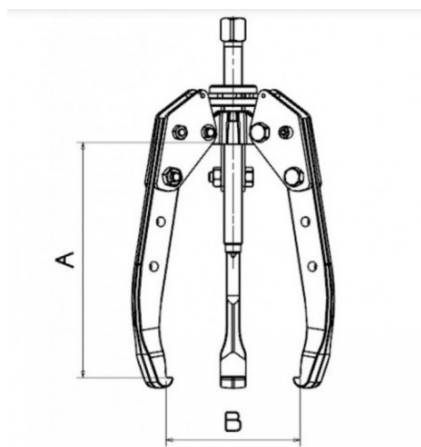

Fotos und Textinhalte ohne Gewähr. Nach Gebrauch vorschriftsgemäß entsorgen. Dokument erstellt am 2024-05-04 06:38:28

BESCHREIBUNG

2-/3-arm-abzieher selbstzentrierend

SICHER: Die Klauen öffnen sich nur so weit wie empfohlen.**KOMFORTABEL:** Ausgestattet mit einem O-Ring, der den bei starker Beanspruchung erzeugten Stoß auffängt.**PRAKTISCH:** selbstzentrierend, Höhe einstellbar.

Selbstzentrierende Abzieher mit gleichzeitiger Bewegung der Klauen. Ermöglichen Ihnen ein einfaches und rasches Ansetzen und eine ausgewogene Positionierung für eine optimale Verteilung der Kräfte. Ausgestattet mit einem O-Ring, der den bei starker Beanspruchung erzeugten Stoß auffängt. Bei den Art.-Nr. EX-220-6 und -7 weist der Korpus des Abziehers eine Bronzemutter zur Erhöhung der Zugkraft auf. Die so abgesicherten Klauen lassen sich nicht weiter öffnen als empfohlen.

SPEZIFISCHE DATEN

Bezeichnung	2-/3-ARM-ABZIEHER SELBSTZENTRIEREND
Händlerangabe	EX-220-2
Gewicht (kg)	2.500
A (mm)	185
Leist. (T)	4
B (mm)	175
Garantie	O

Gewährte Garantie

O | SAM-WERKZEUG-Garantie

Unbefristete Garantie auf Werkzeuge, die unter normalen Bedingungen zum Einsatz gelangen.