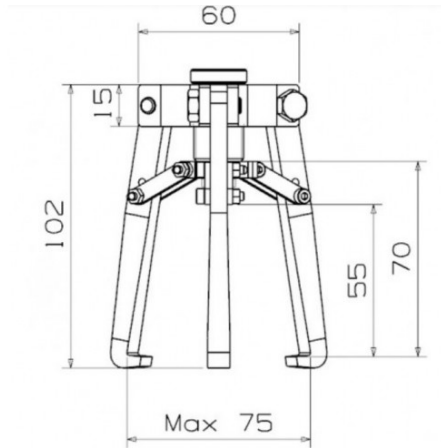

Dieser Abzieher lassen sich zusammen mit dem Zuggewicht EX-137-M2N verwenden.

Die Art.-Nr. EX-138-3 schließt die Artikel EX-138-2 und EX-137-M2N ein.

Innendurchmesser min. 25 mm/max. 100 mm.

Außendurchmesser min. 0 mm/max. 75 mm.

Händlerangab	Gewicht (kg)	C (mm)	A (mm)	Leist. (T)	B max. (mm)	B min. (mm)	W max. (mm)	W min. (mm)	Garantie
e									
EX-138-2	0.540	0	0	1,5	100	25	75	0	O
EX-138-3	2.080	0	0	1,5	100	25	75	0	O

Gewährte Garantie