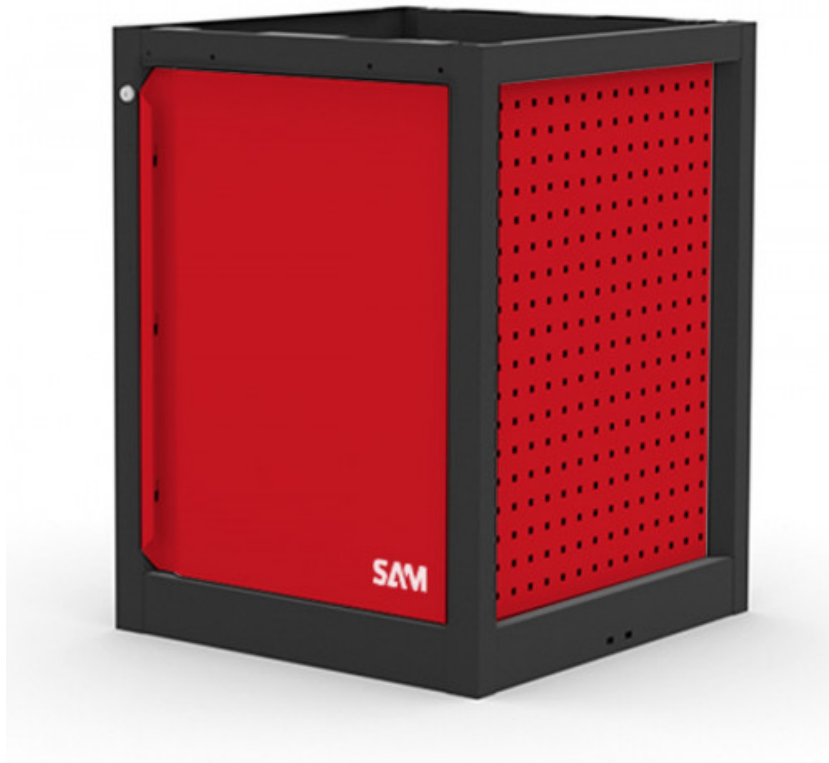

WERKBANKMÖBEL 1 TÜR (680 MM TÜRHOHE) ETAB-MB1P

SAM Outillage

10 rue Camille de Rochetaillée
42000 Saint-Etienne - France

RCS Saint-Etienne B 338 002 231 | SAS au capital de 8 189 583 €

<https://www.sam-outillage.de/>

Fotos und Textinhalte ohne Gewähr. Nach Gebrauch vorschriftsgemäß entsorgen. Dokument erstellt am 2024-05-04 04:36:54

**BESCHREIBUNG****WERKBANKMÖBEL 1 TÜR (680 MM TÜRHOHE)**

Praktisches und effizientes Werkbankelement zur Optimierung Ihres Arbeitsplatzes. Mit dem optimiert gestalteten Stauraum im Innern können Sie all Ihre Werkzeuge an einem zentralen Ort sicher aufbewahren. Die mit einem ergonomischen Griff ausgestattete Tür ermöglicht einen raschen und unkomplizierten Zugriff auf Ihr Material. Die beiden praktischen Regale sorgen für noch mehr Übersicht. An den 10-mm-Quadratlochungen von 38 mm Achsabstand lässt sich Ihre tagtäglich benötigte Ausrüstung so einhängen, dass Sie rasch und bequem darauf zugreifen können. Und für eine Organisation nach Maß lässt sich unsere Werkbank mit Zusatzoptionen wie Arbeitsplatten, Rollen oder auch Handgriffen versehen. Mit Ihrer Entscheidung für unsere Werkbank wählen Sie ein Qualitätsprodukt für den professionellen Einsatz, das höchsten Ansprüchen genügt. Mit ihrem funktionellen, eleganten Design fügt sie sich perfekt in Ihre Werkstatt ein.

SPEZIFISCHE DATEN

Bezeichnung	WERKBANKMÖBEL 1 TÜR (680 MM TÜRHOHE)
Händlerangabe	ETAB-MB1P
Gewicht (kg)	44.500
Breite (mm)	660
Länge (mm)	630
Höhe (mm)	845
Garantie	O SAM-WERKZEUG-Garantie

Gewährte Garantie**O | SAM-WERKZEUG-Garantie**