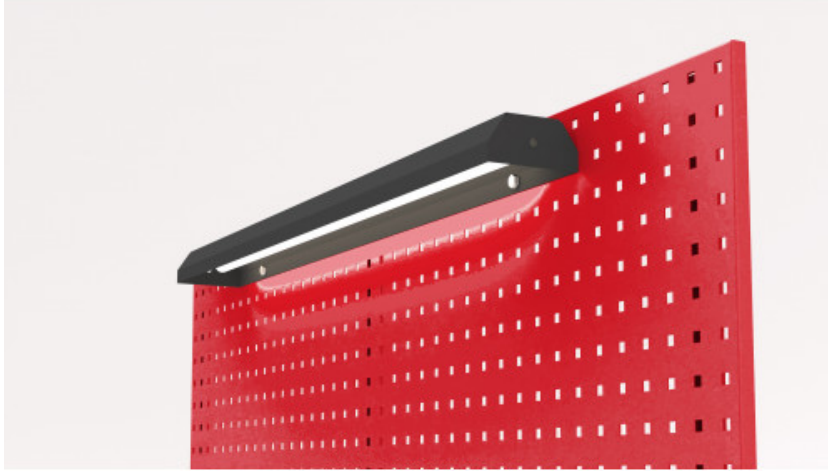

LED-BELEUCHTUNG FÜR PLATTENAUFHÄNGUNG

ETAB-ECL-PP

SAM Outillage

10 rue Camille de Rochetaillée
42000 Saint-Etienne - France

RCS Saint-Etienne B 338 002 231 | SAS au capital de 8 189 583 €

<https://www.sam-outillage.de/>

Fotos und Textinhalte ohne Gewähr. Nach Gebrauch vorschriftsgemäß entsorgen. Dokument erstellt am 2024-04-29 13:03:00

**BESCHREIBUNG****LED-BELEUCHTUNG FÜR PLATTENAUFHÄNGUNG**

LED-Beleuchtung zur Anbringung an den perforierten Platten der Werkbank.

SPEZIFISCHE DATEN

Bezeichnung	LED-BELEUCHTUNG FÜR PLATTENAUFHÄNGUNG
Händlerangabe	ETAB-ECL-PP
Gewicht (kg)	2.1
Breite (mm)	100
Länge (mm)	1000

SAM Outillage

10 rue Camille de Rochetaillée
42000 Saint-Etienne - France